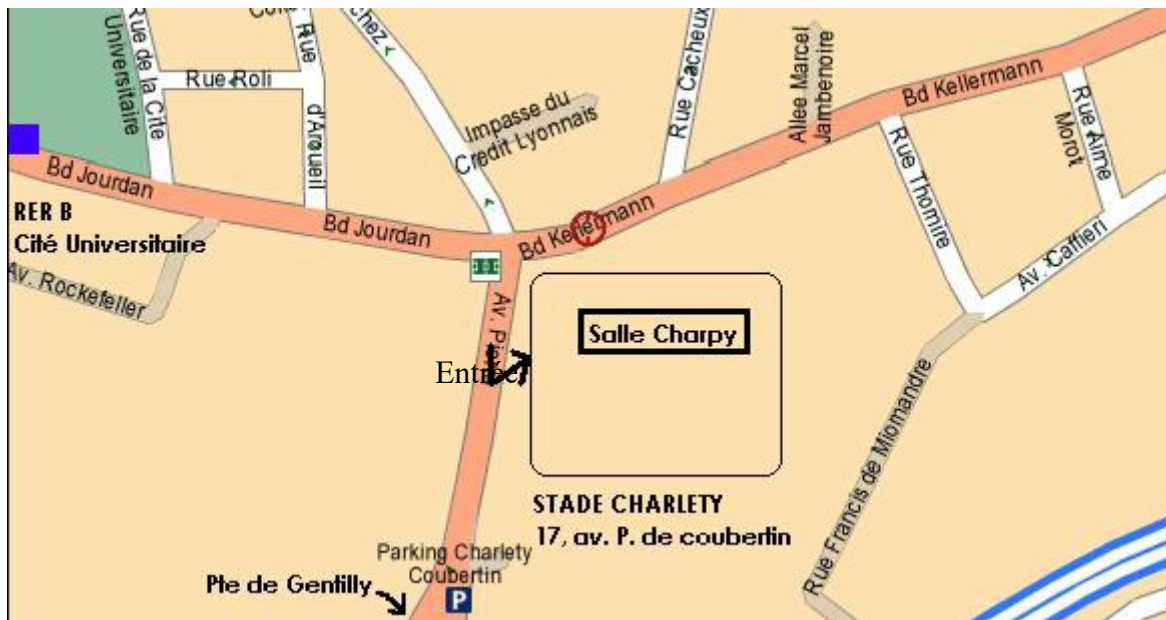

HEBERGEMENT

Centre International de Séjour de Paris KELLERMANN (bon rapport qualité-prix)-300 chambres

17 Boulevard Kellerman / 75013 PARIS

Tél. : 01 44 16 37 38 / Fax : 01 44 16 37 39

E-mail : reservation@cisp.asso.fr

Site web et réservation en ligne : <http://www.cisp.asso.fr/>

Chambre individuelle 37,60 €

Chambre à 2 Lits (prix/personne) 36,60 €

Chambre de 2 à 4 Lits (prix/personne) 30,10 €

Chambre à 8 Lits (prix/personne) 26,40 €

HOTEL IBIS Paris Porte d'Italie**

13, rue du Val de Marne / 94250 GENTILLY

Tél. : 01 49 69 94 94 / Fax : 01 45 46 41 52

<http://www.accorhotels.com/fr/hotel-0634-ibis-paris-porte-d-italie/index.shtml>

1 Chambre(s) 1 personne : 65 €

HOTEL CAMPANILE Paris sud (Porte d'Italie) - Le Kremlin-Bicêtre**

2 Boulevard du Général de Gaulle / 94270 KREMLIN-BICETRE

Tél. 01 46 70 11 86 / Fax :01 46 70 64 47

E-mail : lekremlinbicetre@campanile.fr

1 Chambre(s) 1 personne : 72 €

IDEAL HOTEL DESIGN* (Porte d'Orléans)**

108, Boulevard Jourdan / 75014 PARIS

Tél. : 01 45 40 45 16 / Fax : 01 45 39 05 82

Chambre 1 personne : 95 €

Chambre 2 personnes : 105 €

AIR BNB

<https://www.airbnb.fr/>

Chambre à partir de 31€

HOTELS.COM et BOOKING.COM (Zone SUD de Paris)